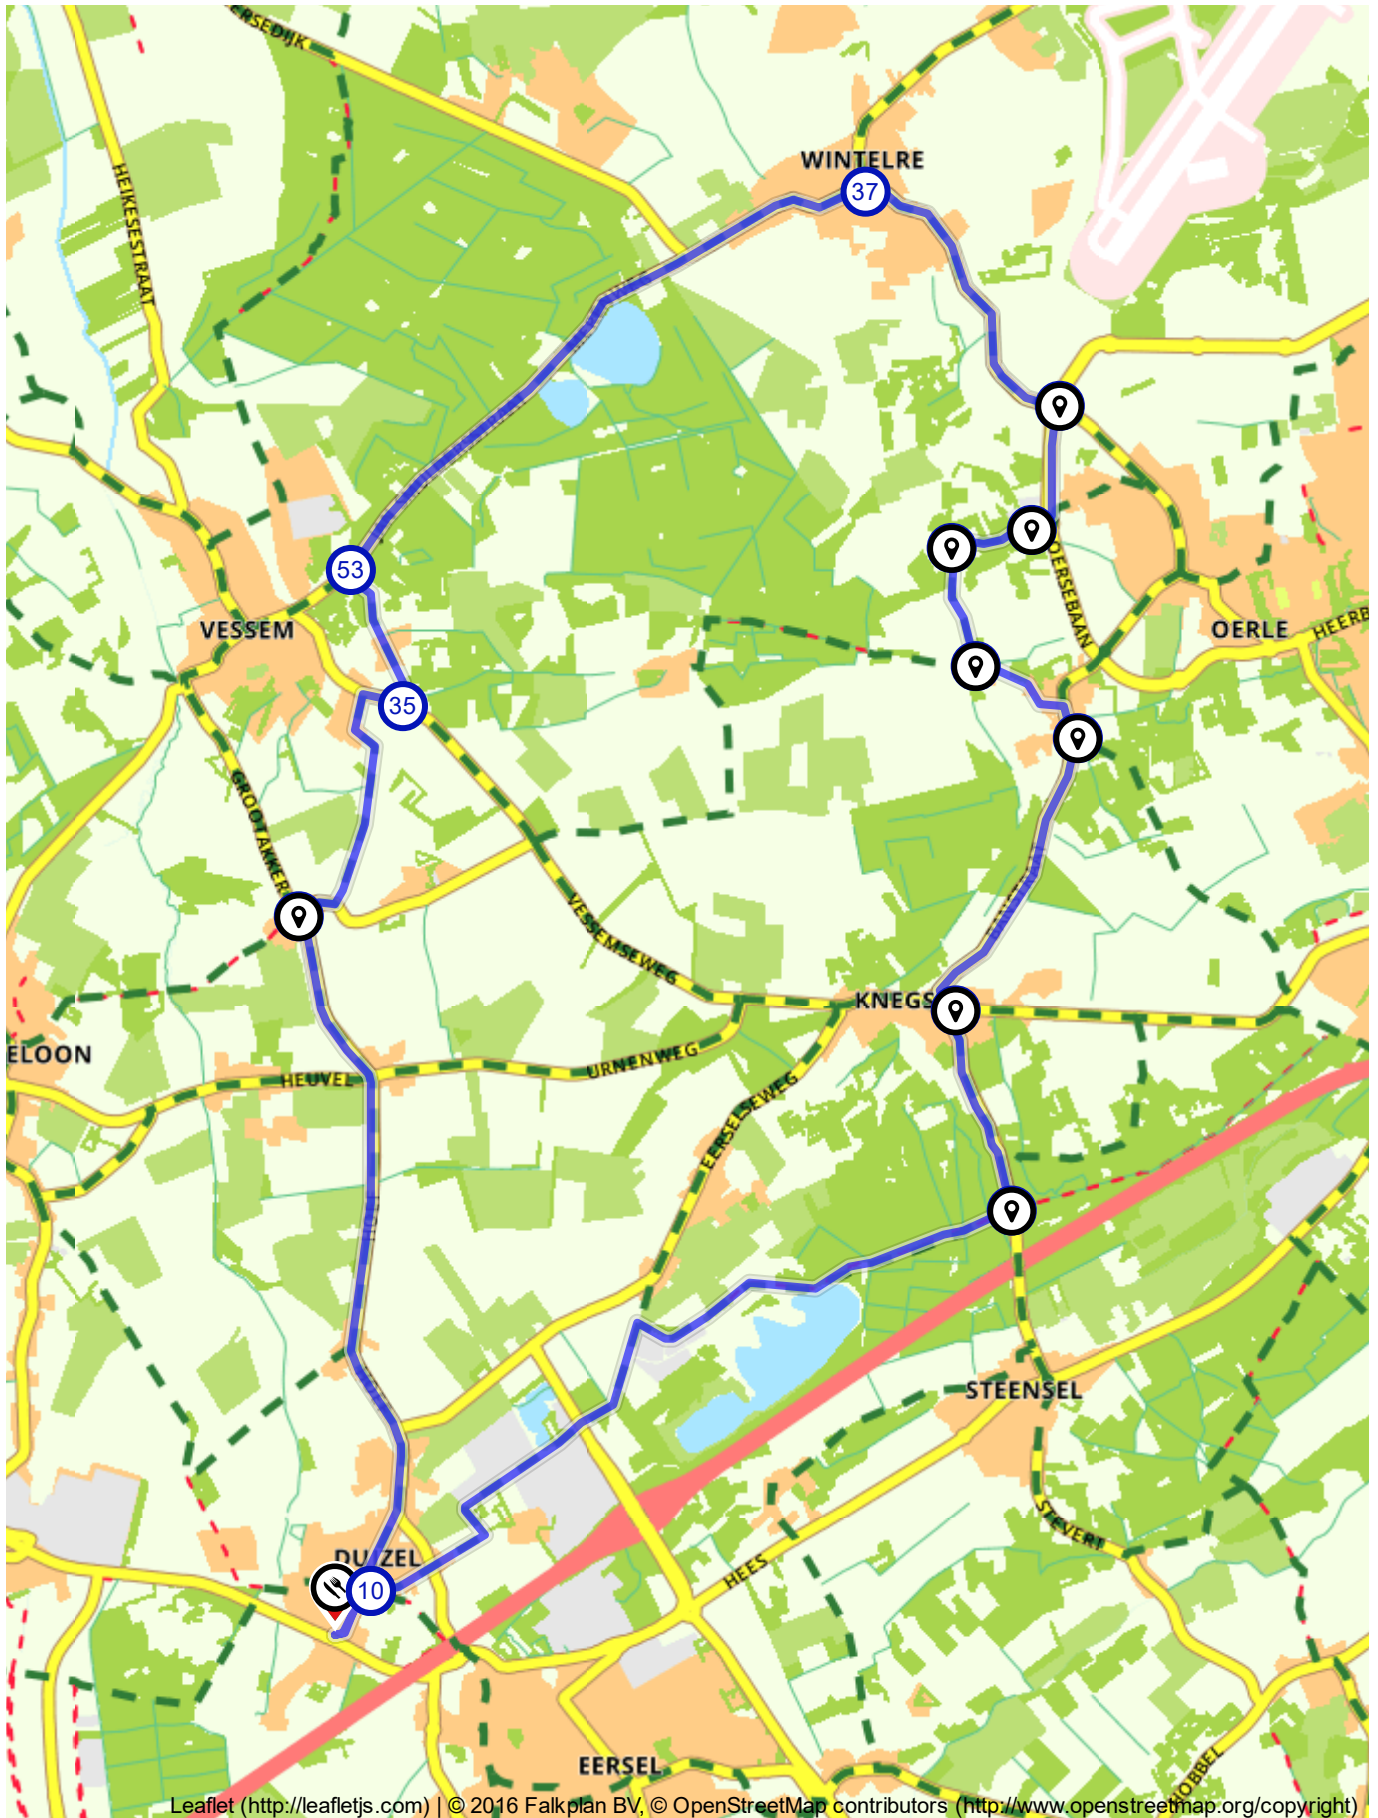

# Bij Duizel rechtsaf

Nederland | Noord-Brabant | Duizel | 25,10 km (ongeveer 1:28 u) | Fietsroute 181579

#	Beschrijving	Afstand	Tijd
---	--------------	---------	------

Nederland | Noord-Brabant | Duizel | 25,10 km (ongeveer 1:28 u) | Fietsroute 181579

## Routebeschrijving

#	Beschrijving	Afstand	Tijd
	Cafetaria 't Reintje	0.00 km	0:00
	Blijf 387 m op Smitseind	0.39 km	0:01
	10 (Meerstraat, 5525AL Eersel, Noord-Brabant, Nederland)	0.39 km	0:01
	Blijf 4 m op Smitseind	0.39 km	0:01
	Ga linksaf de Meerstraat op en volg deze weg 394 m	0.78 km	0:02
	Blijf 1.1 km op Meer	1.89 km	0:07
	Blijf 148 m op Meerheide	2.04 km	0:07
	Blijf 171 m op Meerheide	2.21 km	0:08
	Volg de weg 222 m	2.44 km	0:08
	Ga linksaf de Eerselseweg op en volg deze weg 521 m	2.96 km	0:10
	Ga rechtsaf de Buivensedreef op en volg deze weg 650 m	3.60 km	0:13
	Volg de weg 1.4 km	5.04 km	0:18
	Blijf 370 m op Moormanlaan	5.41 km	0:19
	Knegselseweg, 5511PC Eersel, Noord-Brabant, Nederland	5.41 km	0:19
	Blijf 5 m op Moormanlaan	5.41 km	0:19
	Ga rechtsaf de Steenselseweg op en volg deze weg 945 m	6.36 km	0:22