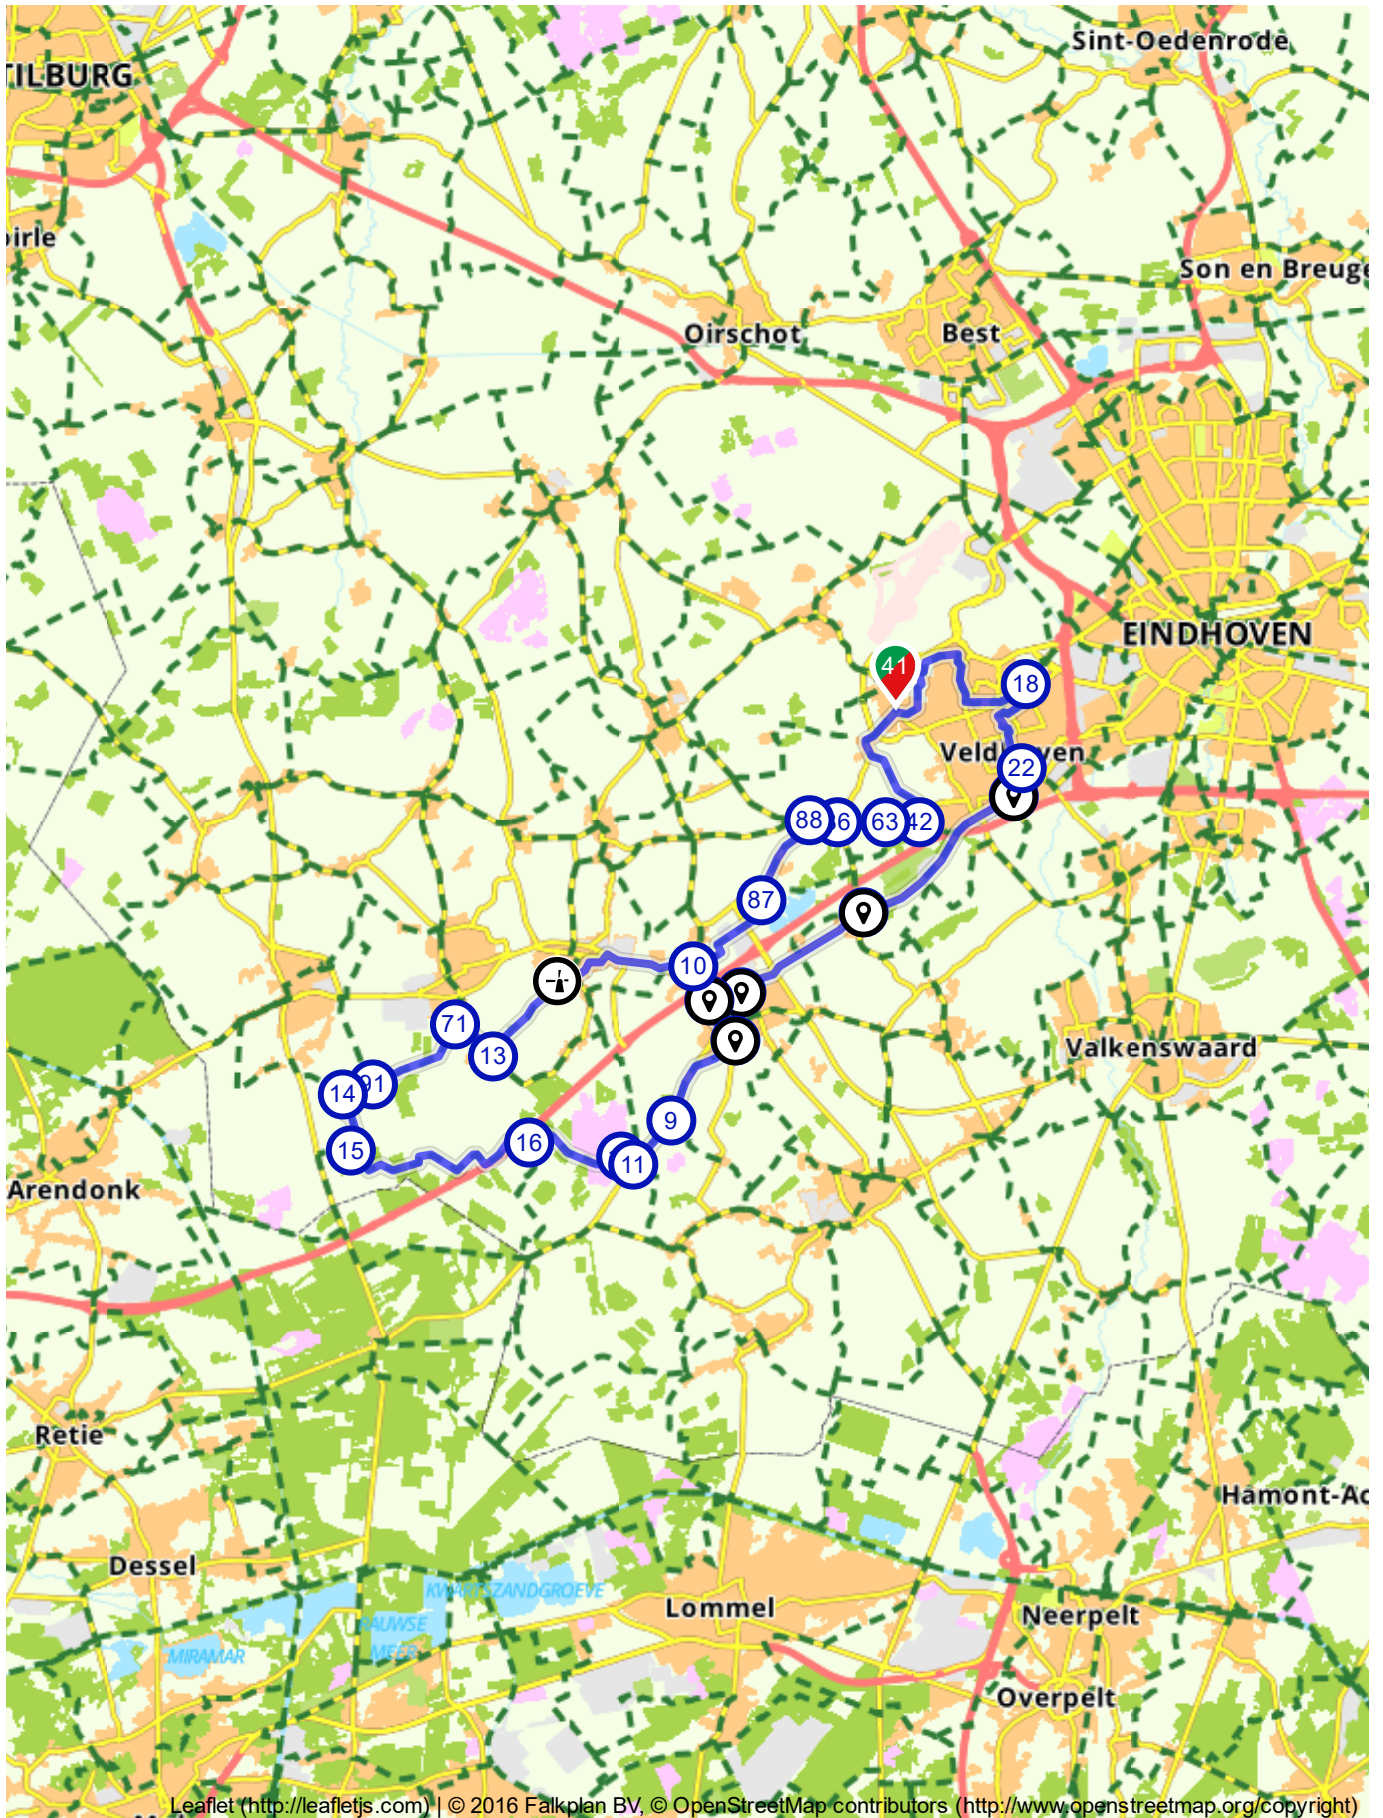

# Terugschakelen in de Braban...

Nederland | Noord-Brabant | Veldhoven | 56,60 km (ongeveer 3:19 u) | Fietsroute 148502

# # Beschrijving Afstand Tijd antse

## Kempen

Nederland | Noord-Brabant | Veldhoven | 56,60 km (ongeveer 3:19 u) | Fietsroute 148502

Kabbelende beken en prachtige schraalgraslanden, maar ook delen van een woest heidelandschap liggen op je te wachten wanneer je door de Kempen fietst. De Cartierheide is een onderdeel van De Kempen en beslaat 172 hectare. Het Dalems Stroompje stroomt over de heide en er zijn veel vochtige gebiedjes. Berkenbroek en gagelstruweel groeien er goed, maar ook klokjesgentiaan groeit op de nattere stukken. Het gebied is het thuis van bijzondere reptielen: de levendbarende hagedis en de gladde slang zonnen graag op de zanderige bodem. Ook de heikikker springt er ook vrolijk in het rond en in de vennen zie je de eenden pootje baden. Hoe dieper je tot het hart van De Kempen doordringt, hoe meer verwilderd het gebied er uit ziet. Sterzegge en ronde zonnedauw, maar ook de tere groene bloemetjes van het moeraswolfsklauw groeien op fraaie moeraslandjes. Aan de oevers van de beken tref je ook gagelstruweel aan en de heikikker en vinpootsalamander hebben het in de buurt van het water goed naar hun zin. Het drassige gebied trekt ook veel watervogels aan, zoals de smient, de pijlstaart- en de kuifeend, maar ook de wilde zwaan en de roerdomp zijn geen uitzondering. Daarnaast leven er in de Kempen veel nachtzwaluwen, en over de grond glijden hazelwormen en gladde slangen. In het pittoreske dorpje Hapert kun je een mooie molen gaan bekijken. Het is een ronde grondzeiler die in 1898 werd gebouwd. Deze korenmolen wisselde vier jaar later al voor de eerste keer van eigenaar. In 1970 werd de inmiddels vervallen molen verkocht aan de gemeente Hoogeloon, die hem restaureerde. De Hapertse molen draait op vrijwillige basis en is elke eerste en derde zaterdag van de maand te bezichtigen.