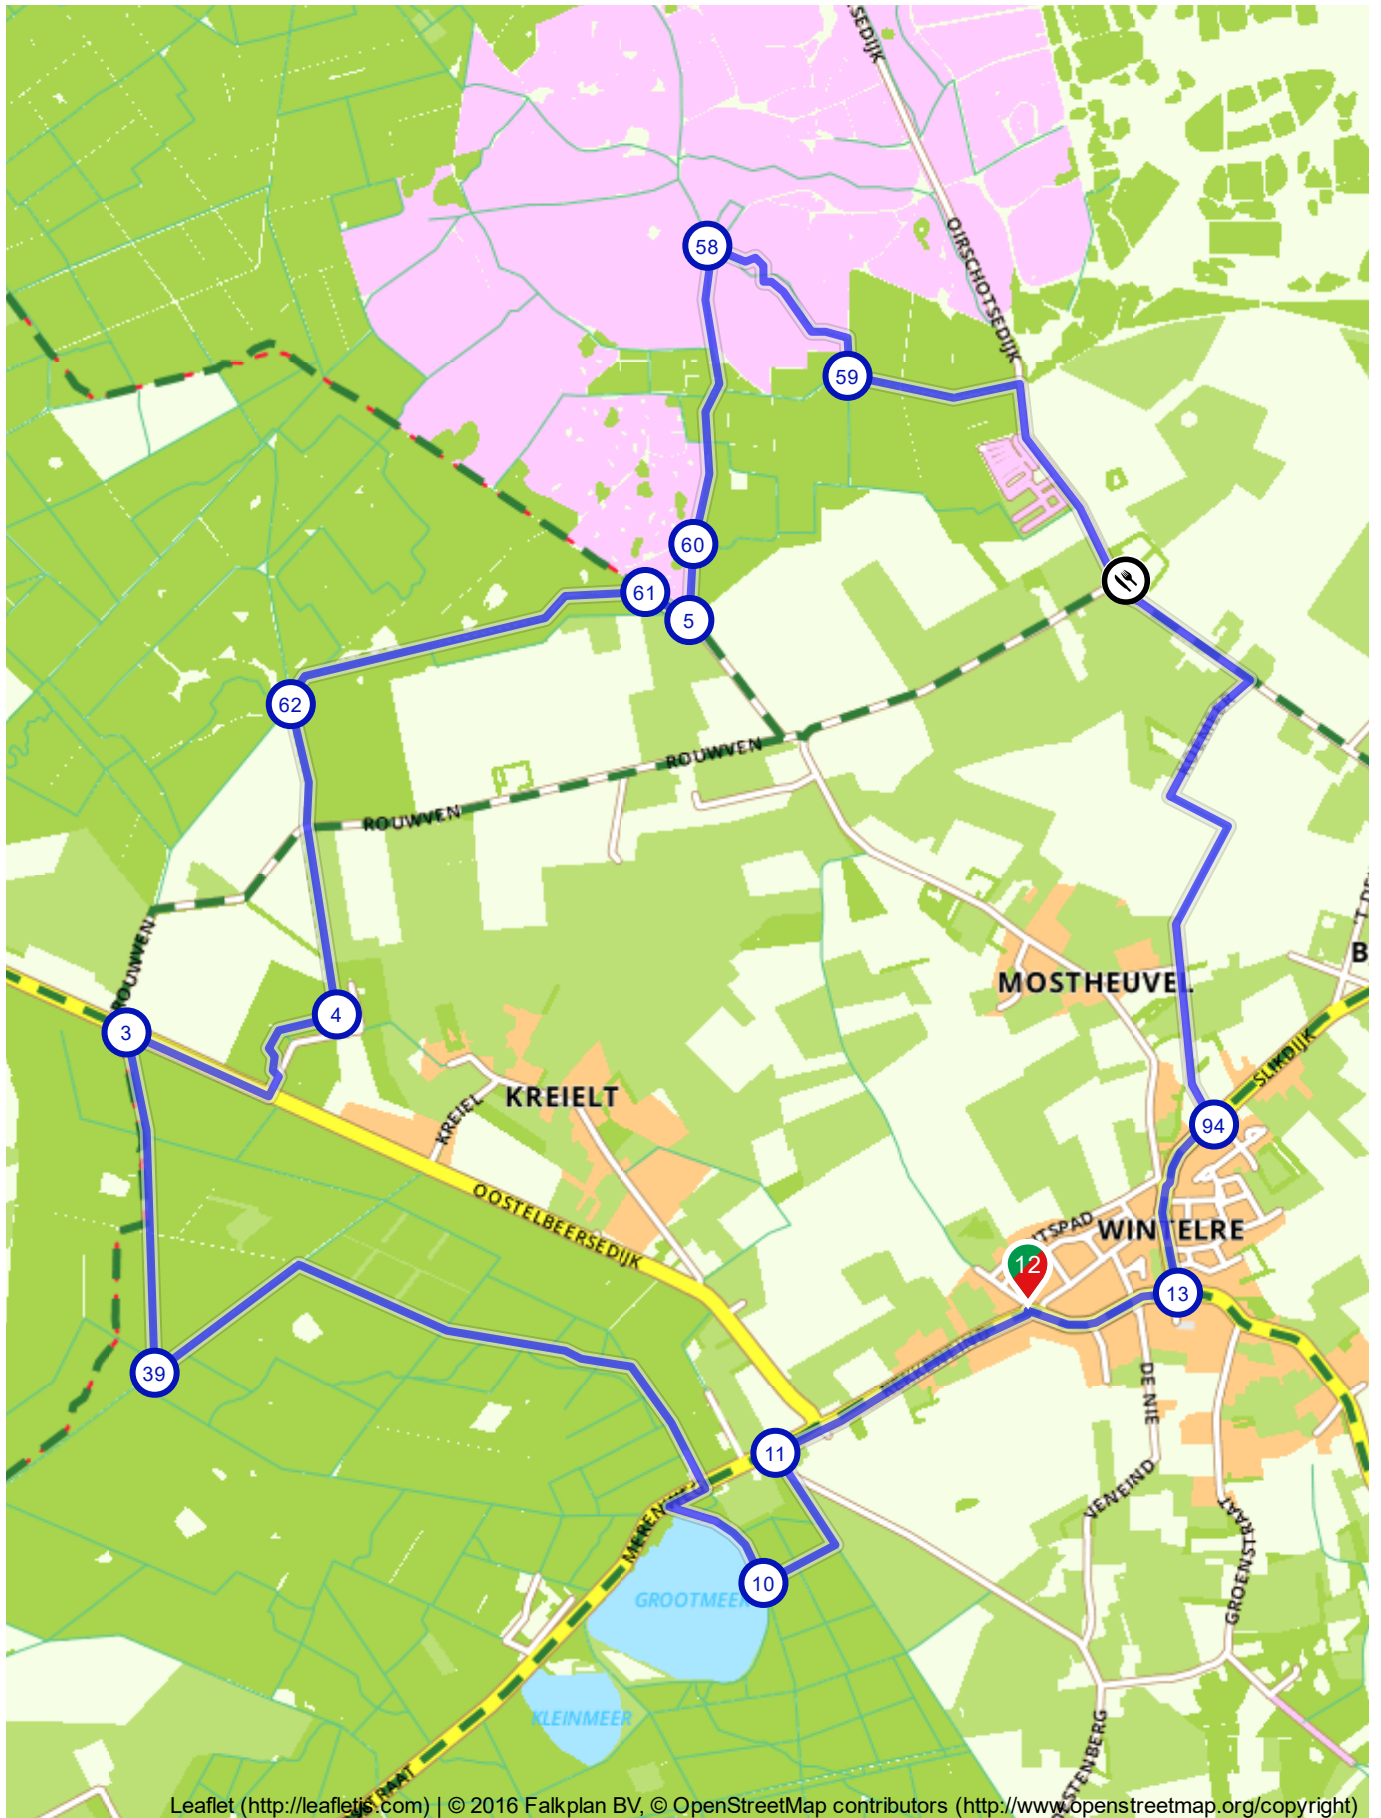

# KREIELT

Nederland | Noord-Brabant | Wintelre | 14,25 km (ongeveer 3:33 u) | Wandelroute 482519

Leaflet (<http://leafletjs.com>) | © 2016 Falkplan BV, © OpenStreetMap contributors (<http://www.openstreetmap.org/copyright>)

#	Beschrijving	Afstand	Tijd
---	--------------	---------	------

Nederland | Noord-Brabant | Wintelre | 14,25 km (ongeveer 3:33 u) | Wandelroute 482519

## Routebeschrijving

#	Beschrijving	Afstand	Tijd
12	12 (Kekkeneind, 5513AM Wintelre, Noord-Brabant, Nederland)	0.00 km	0:00
11	11 (Merenweg, 5513NZ Wintelre, Noord-Brabant, Nederland)	0.87 km	0:10
10	10 (Merenweg, 5513NZ Wintelre, Noord-Brabant, Nederland)	1.43 km	0:17
39	39 (Oostelbeersedijk, 5513PK Wintelre, Noord-Brabant, Nederland)	3.94 km	0:47
3	3 (Oostelbeersedijk, 5513NX Wintelre, Noord-Brabant, Nederland)	4.96 km	0:59
4	4 (Kreiel, 5513PK Wintelre, Noord-Brabant, Nederland)	5.82 km	1:09
62	62 (Rouwven, 5513PK Wintelre, Noord-Brabant, Nederland)	6.76 km	1:21
61	61 (Rouwven, 5513PK Wintelre, Noord-Brabant, Nederland)	7.92 km	1:35
5	5 (Rouwven, 5513PK Wintelre, Noord-Brabant, Nederland)	8.08 km	1:36
60	60 (Rouwven, 5513PK Wintelre, Noord-Brabant, Nederland)	8.30 km	1:39
58	58 (Wintelresedijk, 5688GV Oirschot, Noord-Brabant, Nederland)	9.21 km	1:50
59	59 (Oirschotsedijk, 5513NR Oirschot, Noord-Brabant, Nederland)	10.40 km	2:04
	Ga rechtsaf de Oirschotsedijk op en volg deze weg 655 m	11.06 km	2:12
	Ga linksaf en volg deze weg 24 m	11.08 km	2:12