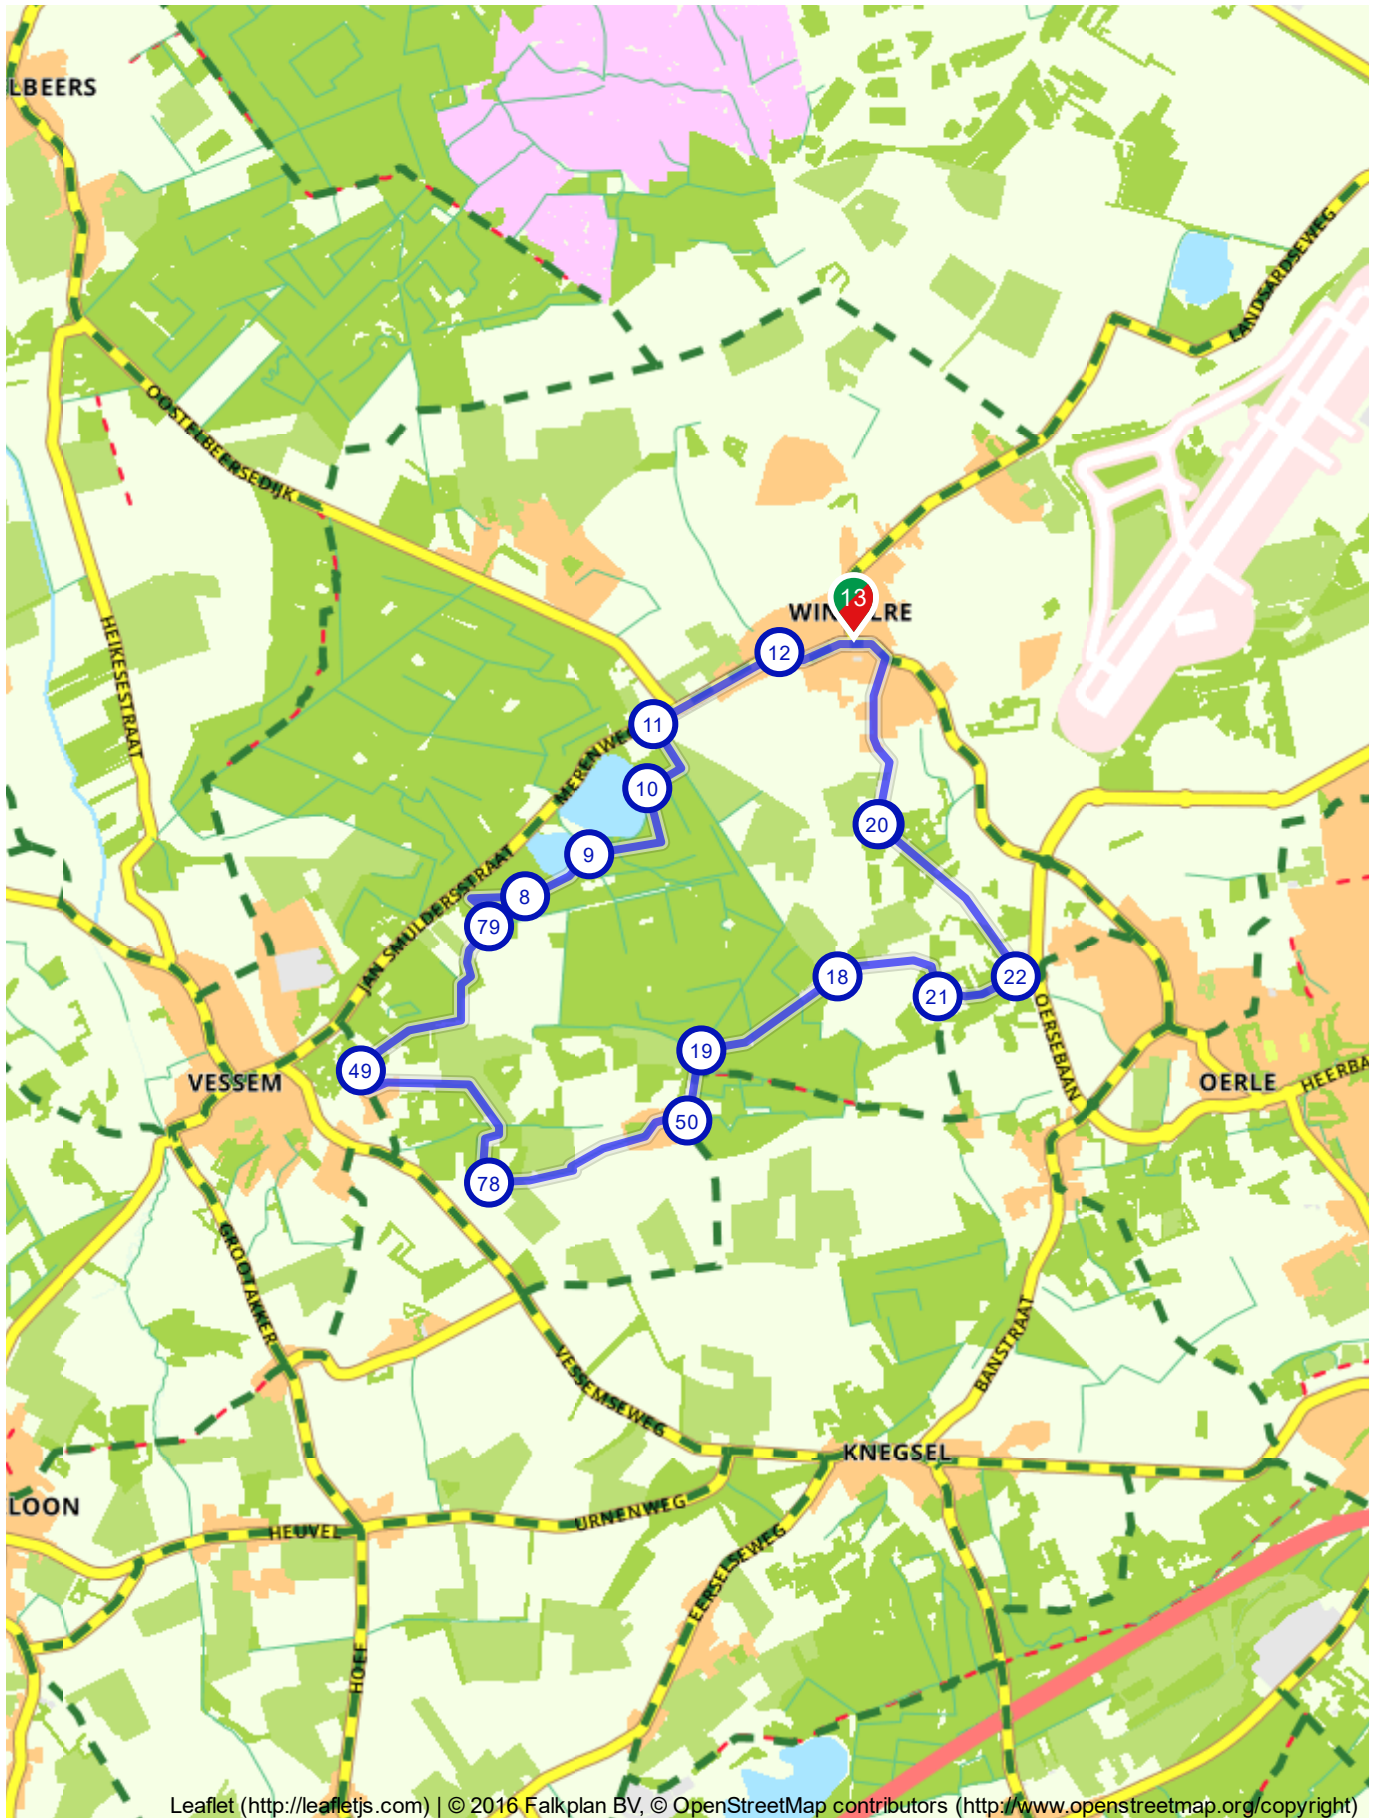

Rondje Wintelre met bezoek ...

Nederland | Noord-Brabant | Wintelre | 13,04 km (ongeveer 3:15 u) | Wandelroute 473957

Leaflet (<http://leafletjs.com>) | © 2016 Falkplan BV, © OpenStreetMap contributors (<http://www.openstreetmap.org/copyright>)

Beschrijving Afstand Tijd 

Oerse Molenbakker (niet ma.)

Nederland | Noord-Brabant | Wintelre | 13,04 km (ongeveer 3:15 u) | Wandelroute 473957

Aangeboden door

Kitty, Noord-Brabant (NL)

Routebeschrijving

#	Beschrijving	Afstand	Tijd
13	13 (Willibrordusstraat, 5513AB Wintelre, Noord-Brabant, Nederland)	0.00 km	0:00
12	12 (Kekkeneind, 5513AM Wintelre, Noord-Brabant, Nederland)	0.48 km	0:05
11	11 (Merenweg, 5513NZ Wintelre, Noord-Brabant, Nederland)	1.35 km	0:16
10	10 (Merenweg, 5513NZ Wintelre, Noord-Brabant, Nederland)	1.92 km	0:23
9	9 (Merenweg, 5513NZ Wintelre, Noord-Brabant, Nederland)	2.69 km	0:32
8	8 (Merenweg, 5513NZ Wintelre, Noord-Brabant, Nederland)	3.16 km	0:37
79	79 (Jan Smuldersstraat, 5512AZ Vessem, Noord-Brabant, Nederland)	3.80 km	0:45
49	49 (Maaskant, 5512BA Vessem, Noord-Brabant, Nederland)	5.14 km	1:01
78	78 (Mr de la Courtstraat, 5512AS Vessem, Noord-Brabant, Nederland)	6.60 km	1:19
50	50 (Half Mijl, 5507RB Veldhoven, Noord-Brabant, Nederland)	7.91 km	1:34
19	19 (Klein Half Mijl, 5507RA Veldhoven, Noord-Brabant, Nederland)	8.34 km	1:40
18	18 (Grote Vliet, 5513NA Wintelre, Noord-Brabant, Nederland)	9.28 km	1:51
21	21 (Kleine Vliet, 5507PZ Veldhoven, Noord-Brabant, Nederland)	10.04 km	2:00

#	Beschrijving	Afstand	Tijd
22	22 (Kleine Vliet, 5507PX Veldhoven, Noord-Brabant, Nederland)	10.55 km	2:06
20	20 (Kerkheide, 5513ND Wintelre, Noord-Brabant, Nederland)	11.79 km	2:21
20	20 (Kerkheide, 5513ND Wintelre, Noord-Brabant, Nederland)	11.79 km	2:21
13	13 (Willibrordusstraat, 5513AB Wintelre, Noord-Brabant, Nederland)	13.06 km	2:36